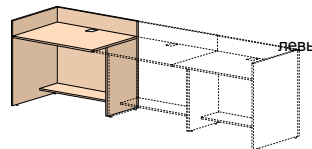

►►► Стол боковой ◀◀◀

Цвет: акacia светлая, кокоболо, дрейфтув, мерано коричневый, венге магия, белый премиум

Артикул	Цена за единицу, бел.руб.	Размер, мм	Вес брутто, кг	Объем, м3	Кол-во мест
СФ-211911	379,86	1180x700x910	41,33	0,08	1
СФ-211921	404,39	1380x700x910	46,04	0,12	1
СФ-211931	428,93	1580x700x910	50,75	0,14	1