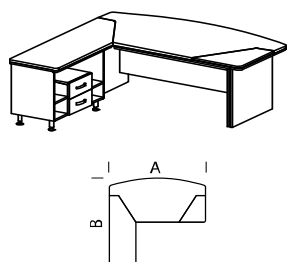

Артикул	Размер, мм	Цена за единицу, BYN	Вес брутто, кг	Объем, м3	Кол-во мест
СФ-ВЕ109/1	1800 x 2050 x 760	1 854,54	155,27	0,637	8

состав комплекта:

Артикул	Наименование	Цена за единицу, BYN	Вес брутто, кг	Объем, м3	Кол-во мест
СФ-344001	Правый сегмент крышки	87,32	5,04	0,014	1
СФ-344008	Крышка тумбы	285,90	23,53	0,060	1
СФ-344020/1	Крышка центральная	546,39	45,94	0,090	1
СФ-344250	Тумба без крышки	467,18	41,25	0,381	2
СФ-344902	Опоры стола (комплект)	300,10	27,99	0,065	1
СФ-344920/1	Экран с царгой (комплект)	120,14	10,94	0,024	1
СФ-Опора 100мм	Комплект опор тумбы	47,51	0,58	0,003	1