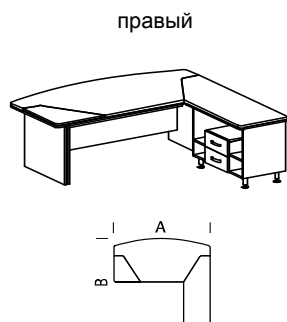

Артикул	Размер, мм	Цена за единицу, BYN	Вес брутто, кг	Объем, м3	Кол-во мест
СФ-ВЕ106/1	1800 x 2050 x 760	1 854,54	155,27	0,637	8

состав комплекта:

Артикул	Наименование	Цена за единицу, BYN	Вес брутто, кг	Объем, м3	Кол-во мест
СФ-344002	Левый сегмент крышки	87,32	5,04	0,014	1
СФ-344007	Крышка тумбы	285,90	23,53	0,060	1
СФ-344020/1	Крышка центральная	546,39	45,94	0,090	1
СФ-344250	Тумба без крышки	467,18	41,25	0,381	2
СФ-344902	Опоры стола (комплект)	300,10	27,99	0,065	1
СФ-344920/1	Экран с царгой (комплект)	120,14	10,94	0,024	1
СФ-Опора 100мм	Комплект опор тумбы	47,51	0,58	0,003	1