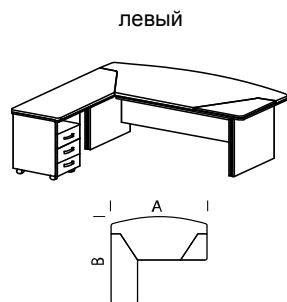

Артикул	Размер, мм	Цена за единицу, BYN	Вес брутто, кг	Объем, м3	Кол-во мест
СФ-ВЕ107	2000 x 2050 x 760	1 735,91	149,80	0,437	6

состав комплекта:

Артикул	Наименование	Цена за единицу, BYN	Вес брутто, кг	Объем, м3	Кол-во мест
СФ-340203 со	Тумба без крышки	362,65	28,40	0,141	1
СФ-344001	Правый сегмент крышки	87,32	5,04	0,014	1
СФ-344008	Крышка тумбы	285,90	23,53	0,060	1
СФ-344020	Крышка центральная	575,42	51,42	0,120	1
СФ-344902	Опоры стола (комплект)	300,10	27,99	0,065	1
СФ-344920	Экран с царгой (комплект)	124,52	13,42	0,037	1

►►► Угловое рабочее место руководителя с тумбой на 2 ящика ◀◀◀

Вид декора	Детали изделия
Основной: белый премиум, серый, блэкбраун	нижняя часть крышки центральной, средние вставки опор, нижняя часть крышки тумбы, корпус тумбы, царга
Дополнительный: акация светлая, шервуд, дрефтвуд, орех вармия	верхняя часть крышки центральной и крышки тумбы, сегменты крышки, экран, боковые части опор, фасады ящиков тумбы