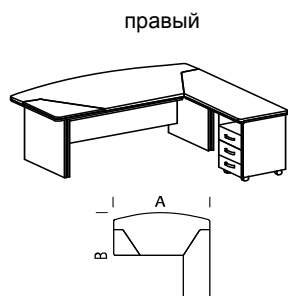

МЕБЕЛЬ ДЛЯ РУКОВОДИТЕЛЯ - КОЛЛЕКЦИЯ "БЕРЛИН-ДИРЕКТОР"

Цены указаны с НДС.

Прейскурант действует с 21.03.2022

►►► Угловое рабочее место руководителя с тумбой на 3 ящика с центральным замком ◀◀◀

Вид декора	Детали изделия
Основной: белый премиум, серый, блэкбраун	нижняя часть крышки центральной, средние вставки опор, нижняя часть крышки тумбы, корпус тумбы, царга
Дополнительный: акация светлая, шервуд, дрефтвуд, орех вармия	верхняя часть крышки центральной и крышки тумбы, сегменты крышки, экран, боковые части опор, фасады ящиков тумбы

Артикул	Размер, мм	Цена за единицу, BYN	Вес брутто, кг	Объем, м3	Кол-во мест
СФ-ВЕ104	2000 x 2050 x 760	1 735,91	149,80	0,437	6

состав комплекта:

Артикул	Наименование	Цена за единицу, BYN	Вес брутто, кг	Объем, м3	Кол-во мест
СФ-340203 со	Тумба без крышки	362,65	28,40	0,141	1
СФ-344002	Левый сегмент крышки	87,32	5,04	0,014	1
СФ-344007	Крышка тумбы	285,90	23,53	0,060	1
СФ-344020	Крышка центральная	575,42	51,42	0,120	1
СФ-344902	Опоры стола (комплект)	300,10	27,99	0,065	1
СФ-344920	Экран с царгой (комплект)	124,52	13,42	0,037	1